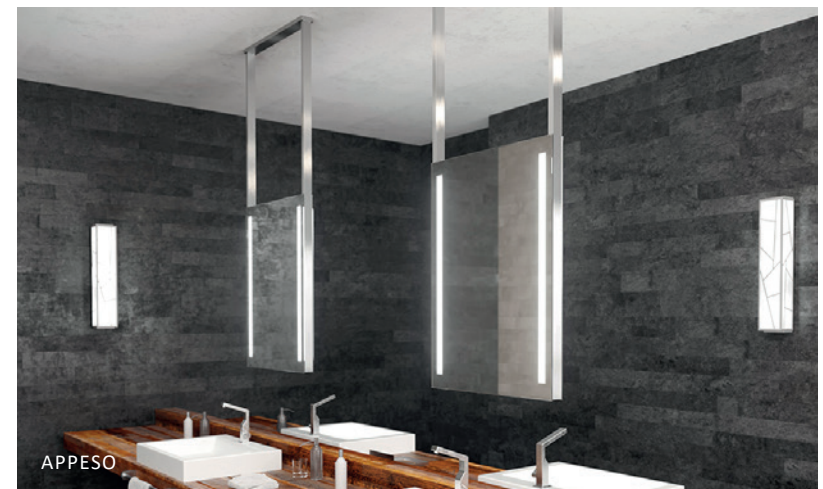

Machen Eindruck SPEZIALLÖSUNGEN

Individuelle Spiegellösungen sind sowohl für Wohn- als auch für Geschäftsräume eine exzellente Möglichkeit, um Akzente zu setzen und einen bleibenden Eindruck zu hinterlassen.

Logos oder Beschriftungen machen Spiegel zu wirkungsvollen Werbeträgern. Ob dezent in den Spiegel eingearbeitet oder als auffälliges Designelement – wir bieten eine breite Palette an Möglichkeiten, um Ihre Ideen Wirklichkeit werden zu lassen.

Von der Beratung über die Gestaltung bis hin zur Umsetzung erhalten Sie von uns maßgeschneiderte Lösungen, die den höchsten Qualitätsstandards gerecht werden. Sprechen Sie uns an!