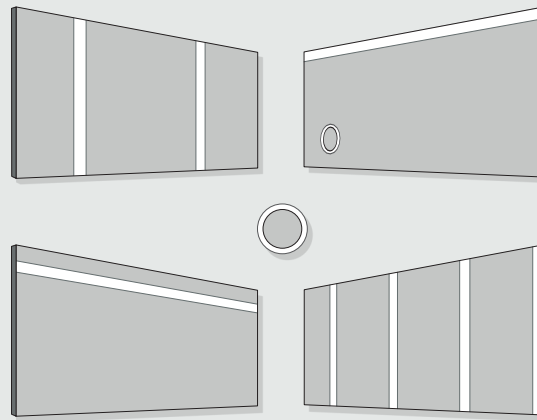

Beleuchtung nach Wunsch

BAUKASTENSYSTEM SATINO · BRILLANT

Unsere modulare Systemlösung gibt Ihnen die Freiheit, die Beleuchtung exakt nach Ihren Vorstellungen zu platzieren. Sie können nicht nur Anzahl, Breite, Länge oder die Position der Lichtstreifen wählen, sondern auch Kosmetikspiegel und weitere Optionen ganz nach Ihren Wünschen organisieren.

Die SATINO-Variante mit farbigen, seitlichen Sichtschutzprofilen setzt klare Akzente für ein modernes und minimalistisches Design.