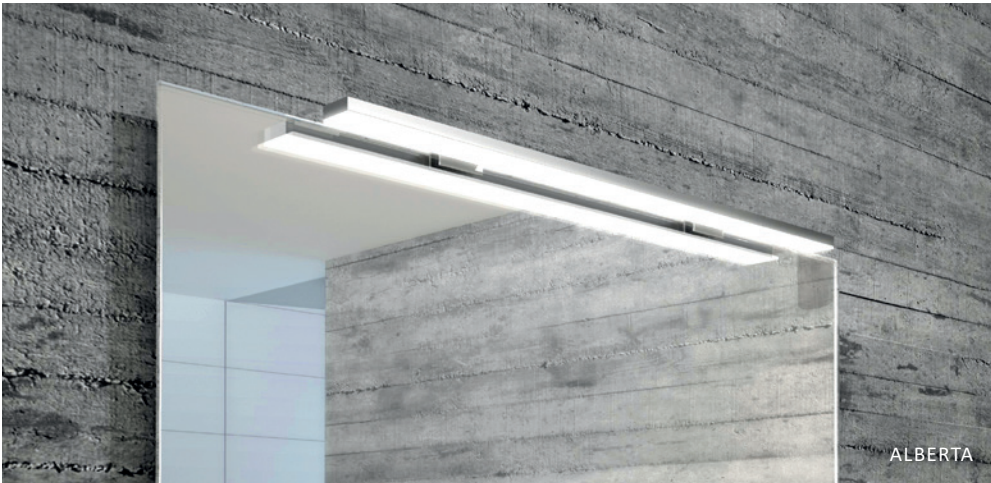

Perfektion bis ins Detail

SPIEGEL-AUFSATZLEUCHTEN

Aufsatzleuchten sind die perfekte Ergänzung für jeden Spiegel und verbinden Funktionalität mit stilvollem Design. Ihre Platzierung über dem Spiegel sorgt für eine optimale Ausleuchtung beim Schminken, Rasieren oder einfach nur für eine angenehme Atmosphäre im Raum.

Wir bieten die LED-Aufsatzleuchten mit Klemmbefestigung in der Kombination mit unserem System-Baukastenspiegel in diversen Größen an.