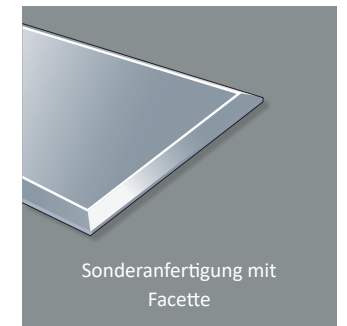

## WANDEINBAUSPIEGEL

Unsere Wandeinbauspiegel fügen sich nahtlos in jede Wand ein und schaffen so ein harmonisches Gesamtbild.

Die zweiteiligen Spiegel bestehen aus einem 45 mm tiefen Edelstahlrahmen, der die Spiegeltechnik aufnimmt. In der Wand montiert schließt er bündig mit dem Wandbelag ab. Die umlaufend 15 mm größere Spiegelfläche aus 5 mm starkem Glas deckt die Fuge zwischen Einbaurahmen und Wandbelag perfekt ab.

VSG-Doppelspiegel

VSG-Doppelspiegel

Edeltahlspiegel

Serienspiegel Rechteck

Serienspiegel Oval

Serienspiegel Rund

Modellspiegel OMENA

Sonderanfertigung mit geschliffenen Kanten