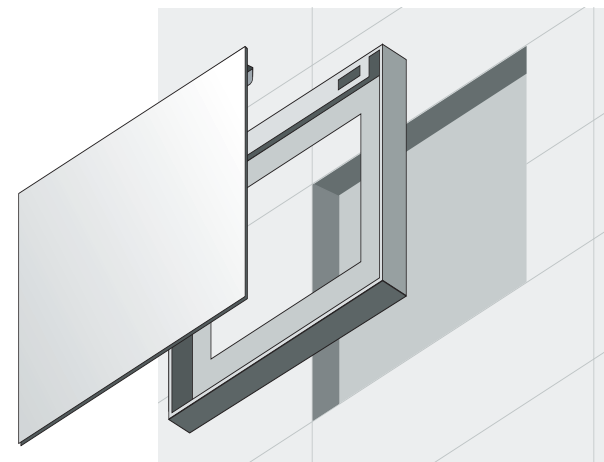

Elegant integriert

WANDEINBAUSPIEGEL

Unsere Wandeinbauspiegel fügen sich nahtlos in jede Wand ein und schaffen so ein harmonisches Gesamtbild.

Die zweiteiligen Spiegel bestehen aus einem 45 mm tiefen Edelstahlrahmen, der die Spiegeltechnik aufnimmt. In der Wand montiert schließt er bündig mit dem Wandbelag ab. Die umlaufend 15 mm größere Spiegelfläche aus 5 mm starkem Glas deckt die Fuge zwischen Einbaurahmen und Wandbelag perfekt ab.

Wählen Sie aus einer Vielzahl von Gestaltungsmöglichkeiten von verschiedenen Glasvarianten bis hin zu ergänzenden Ausstattungsoptionen.