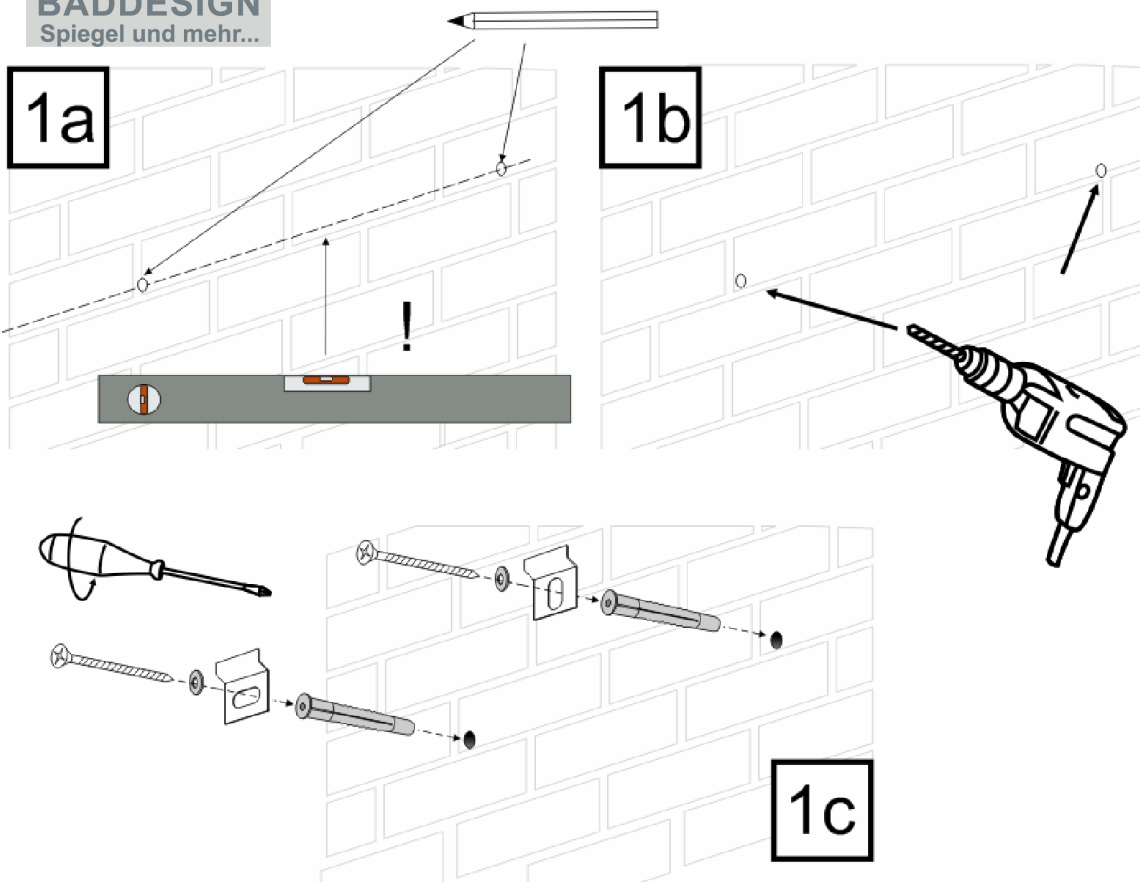

Montageanleitung TOPAS – LED Leuchtspiegel

2 St.		8x40
2 St.		Ø6mm
2 St.		4x45
		
		Ø8mm
	