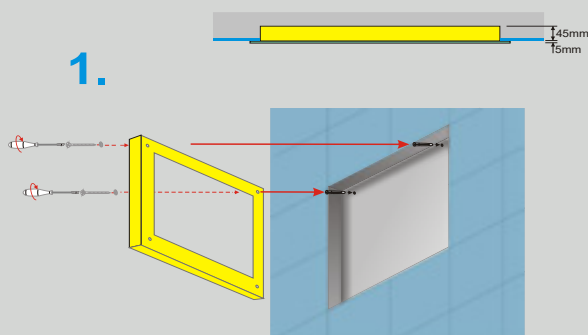

UNO + QUADRO WANDEINBAU-VARIANTE!

KEIN separater Fugenabdeckrahmen notwendig, die Spiegelfläche verdeckt die Fuge!

UNO + QUADRO
FUGENABDECKEND!

UNO / QUADRO
Wandeinbau-Maßangaben

Rahmenmaße:

Spiegelbreite -3 cm

Spiegelhöhe -3 cm

Wandnische-Maßangaben

Nischentiefe: 4,5 cm

Spiegelbreite -2 cm

Spiegelhöhe -2 cm

Beispiel:

Quadro Breite 100 cm x Höhe 80 cm

Nischenmaß:

Breite 98 cm x Höhe 78 cm x Tiefe 4,5 cm