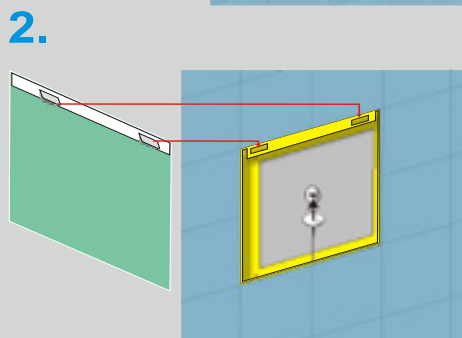

UNO + QUADRO WANDEINBAU-VARIANTE!

KEIN separater Fugenabdeckrahmen notwendig, die Spiegelfläche verdeckt die Fuge!

UNO + QUADRO
FUGENABDECKEND!

UNO / QUADRO
Wandeinbau-Maßangaben

Rahmenmaße:

Spiegelbreite -3 cm

Spiegelhöhe -3 cm

Wandnische-Maßangaben

Nischentiefe: 4,5 cm

Spiegelbreite -2 cm

Spiegelhöhe -2 cm

Beispiel:

Quadro Breite 100 cm x Höhe 80 cm

Nischenmaß:

Breite 98 cm x Höhe 78 cm x Tiefe 4,5 cm